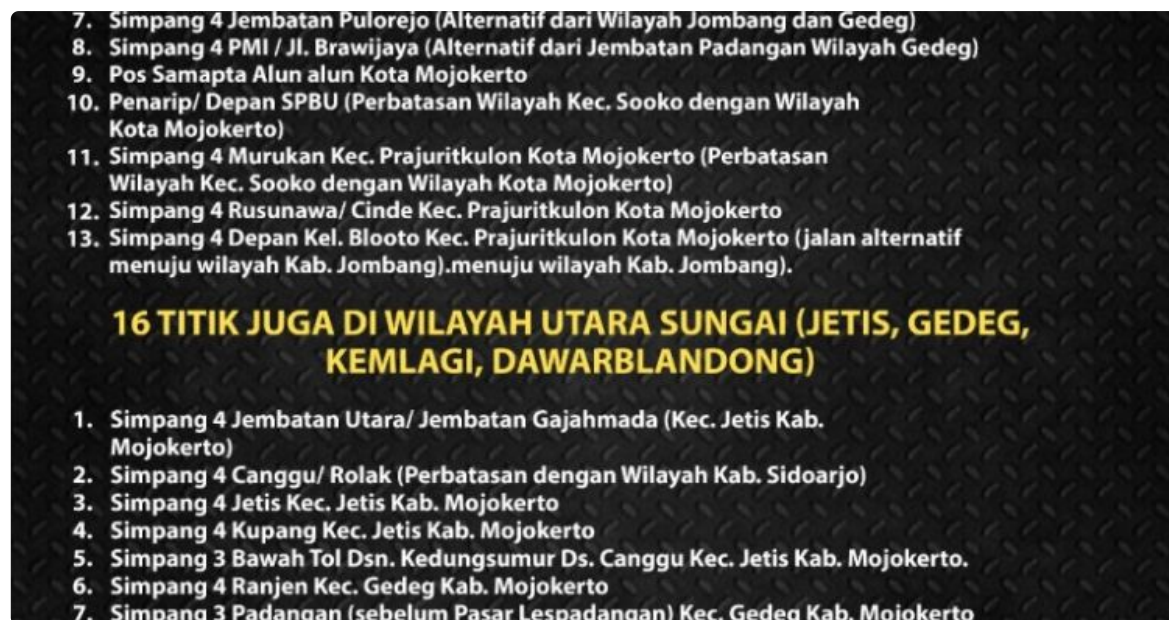

hari seperti kasus pengeroyokan oleh geng motor beberapa hari yang lalu di Kabupaten Mojokerto.

Selain menyasar konvoi geng motor, patrol juga menindak Pesta Miras, Narkoba dan Prostitusi di tempat Hiburan malam, Hotel, Home Stay, dan rumah Kos, hingga Balap liar.

“Kasus pengeroyokan geng motor kemarin jadi atensi serius Bapak Kapolresta Mojokerto AKBP Rofiq Ripto Himawan. Sebagai antisipasi kejahatan ini, beliau mengingatkan seluruh Kasat Opsnal dan Kapolsek jajaran untuk meningkatkan patroli blue light,” ucap Kasi Humas Polresta Mojokerto IPTU MK Umam.

Digelar berpapasan dengan malam minggu dan pertandingan sepak bola, Pandawa Lima juga sasar café hingga warkop yang ramai pengunjung.

“Sasaran utama ada 29 Titik yang menjadi Atensi Patroli dan Meminimalisir Kejahatan Malam di Wilayah Hukum Polres Mojokerto Kota” Jelasnya

13 Titik Wilayah Kota Mojokerto

- a) Simpang 4 Jl. Mayjen Sungkono (Perbatasan dengan Rolak 9)
- b) Simpang 4/ Traffic Light Wates (Perbatasan dari Arah simpang 4 Mertex)
- c) Simpang 4 Sekar Putih (Perbatasan dari Wilayah Kec. Mojoanyar)
- d) Simpang 3 Mcdonald Jl. Benteng Pancasila Timur (Bawah Terowongan Rel KA Tropdo)
- e) Simpang 4 Meri/ Masjid Meri Kec. Kranggan Kota Mojokerto (Jalan
- f) Alternatif menuju By Pass wilayah Kab. Mojokerto)
- g) Simpang 4 Traffic Light Jl. Pahlawan Kota Mojokerto
- h) Simpang 4 Jembatan Pulorejo (Alternatif dari Wilayah Jombang dan Gedeg)